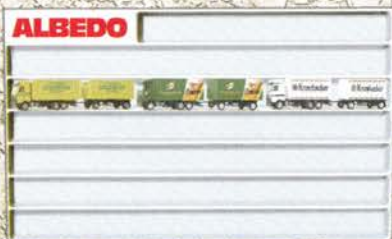

Best.-Nr. 500 180 Schaukasten für LKW
(passend für 3 Hängerzüge hintereinander)
€ 11,90